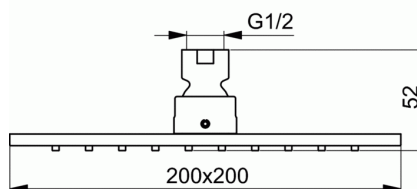

## M1 200 mm

Idealrain Cube M1 200 mm  
Dimensiune 200 x 200, 1 functie  
Duze din silicon pentru o curatare usoara  
Finisaj cromat  
debit 12 l/min